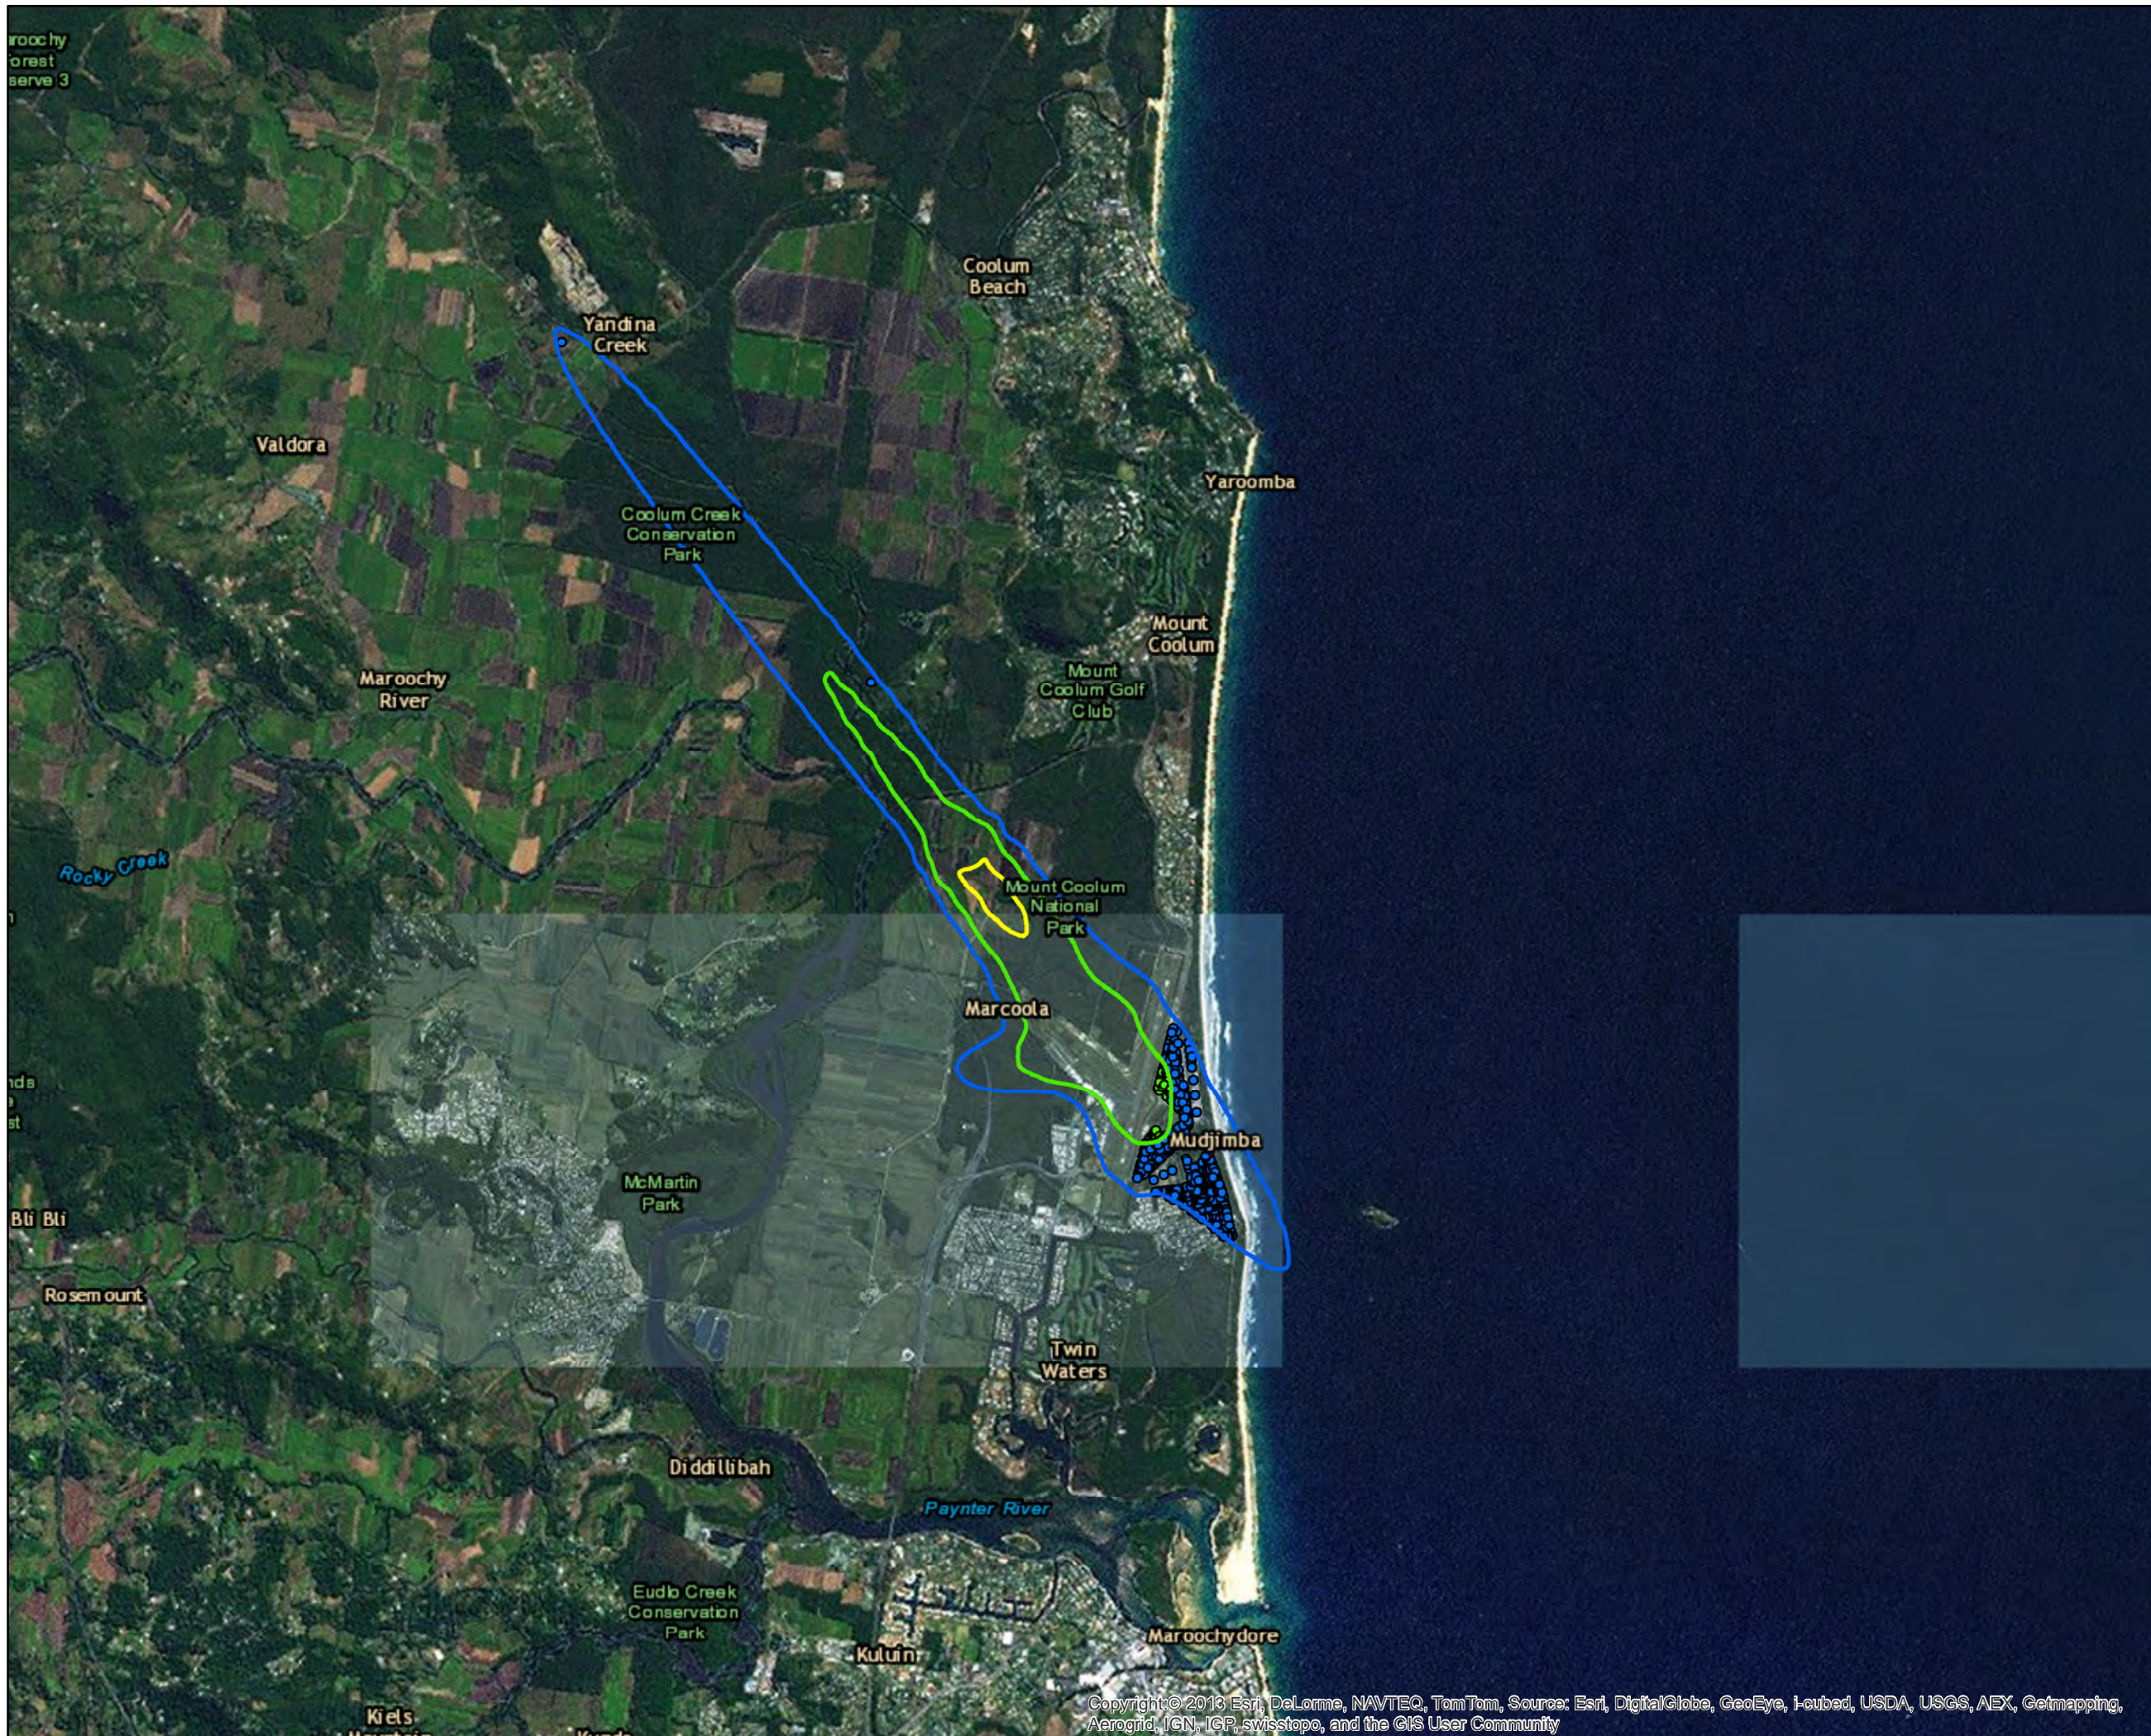

Scale at A3 <b>1:60,000</b>	Drawing Status <b>For information</b>
--------------------------------	--

Coordinate System  
**GDA 1994 MGA Zone 56**