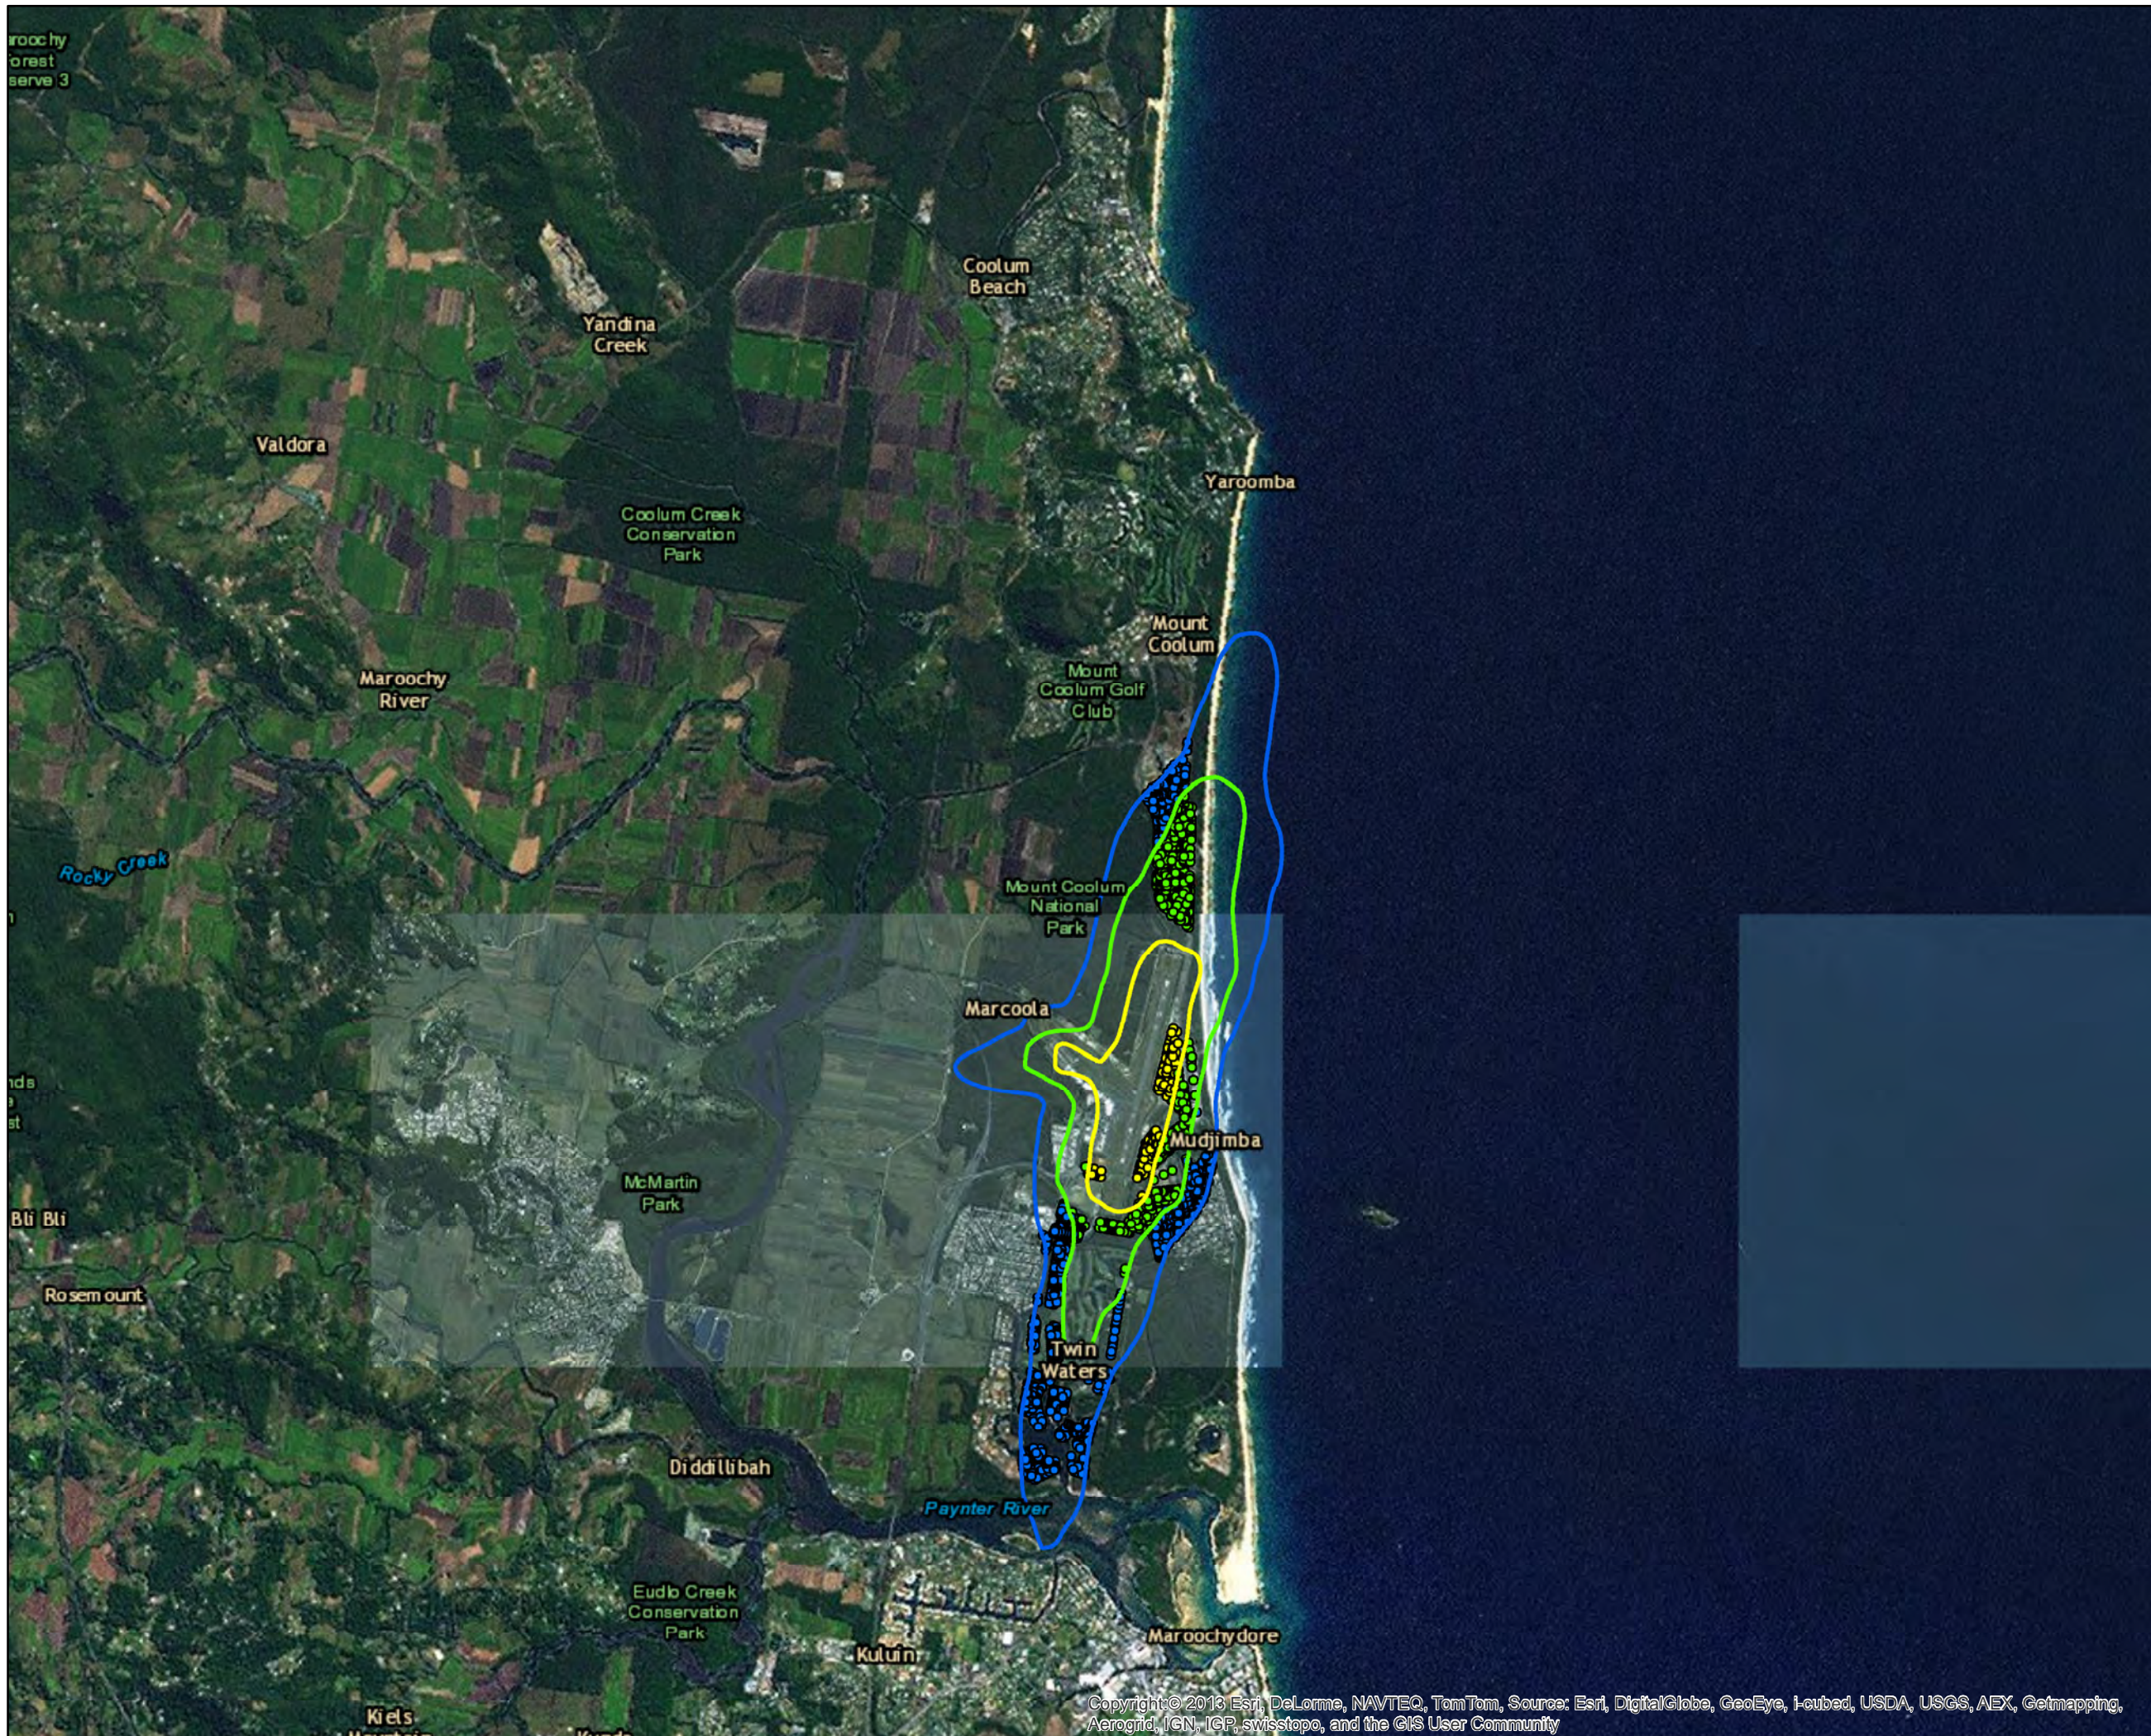

Scale at A3 <b>1:60,000</b>	Drawing Status <b>For information</b>
--------------------------------	--

Coordinate System  
**GDA 1994 MGA Zone 56**