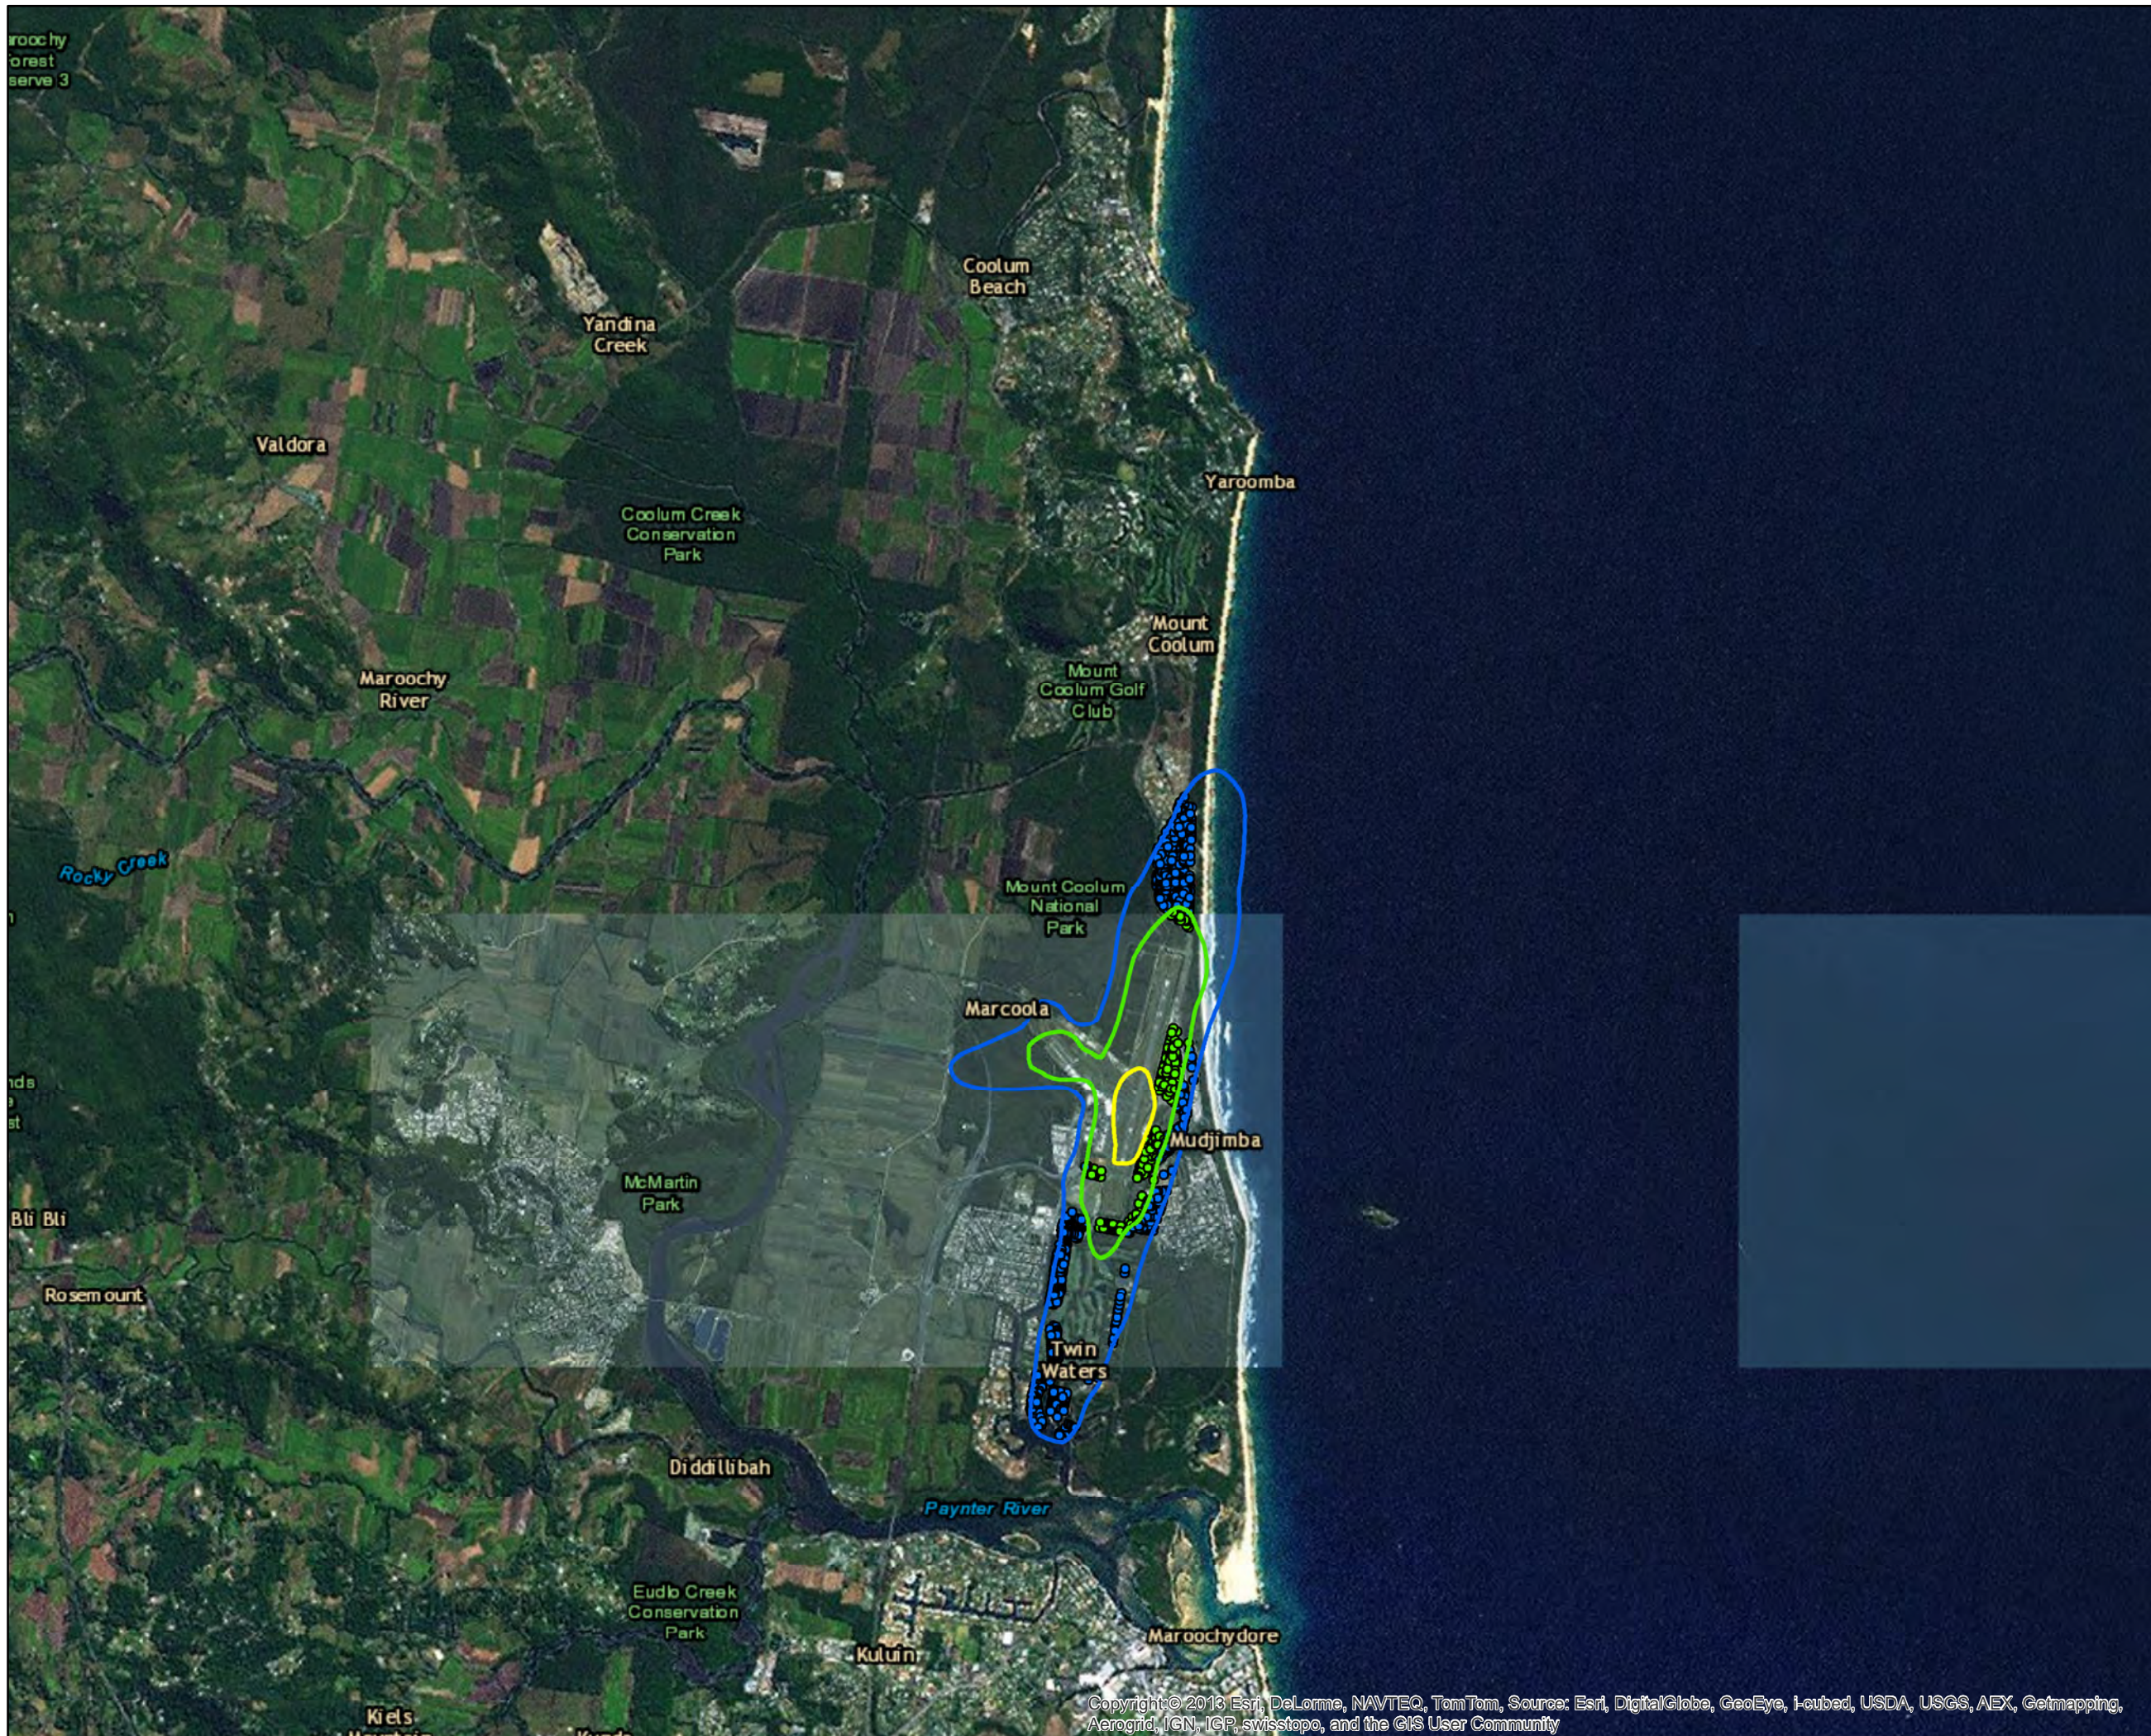

Scale at A3 <b>1:60,000</b>	Drawing Status <b>For information</b>
--------------------------------	--

Coordinate System  
**GDA 1994 MGA Zone 56**